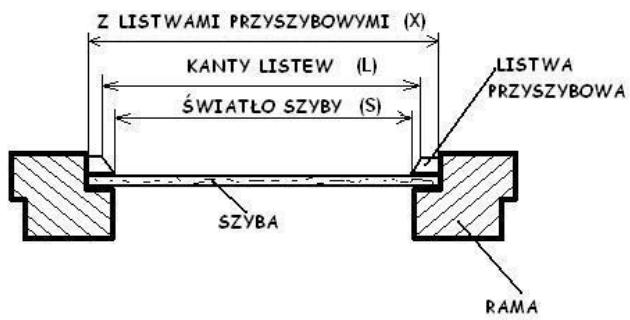

Schemat pomiarów dla rolet w kasetce z prowadnicami.

Pomiar szerokości

Pomiar wysokości